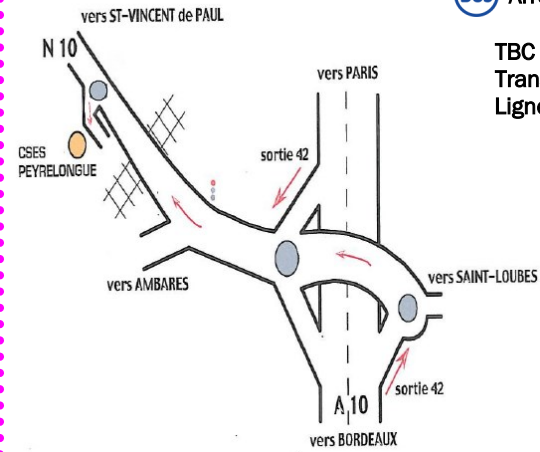

Plan d'accès

BUS Arrêt SURIN

TBC : Liane 92
Transgironde :
Ligne 201

Adresse

CSES Alfred Peyrelongue
12 rue Alfred de Musset—Ambarès
33565 CARBON BLANC CEDEX
Téléphone : 05 56 38 85 85
Messagerie : ludo.leslucioles@irsa.fr