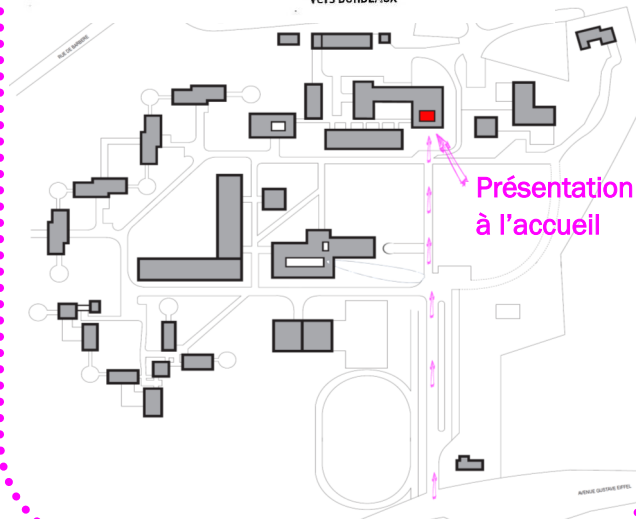

Plan d'accès

BUS Arrêt SURIN

TBC : Liane 92
Transgironde :
Ligne 201

Adresse

CSES Alfred Peyrelongue
12 rue Alfred de Musset—Ambarès
33565 CARBON BLANC CEDEX
Téléphone : 05 56 38 85 85
Messagerie : ludo.leslucioles@irsa.fr